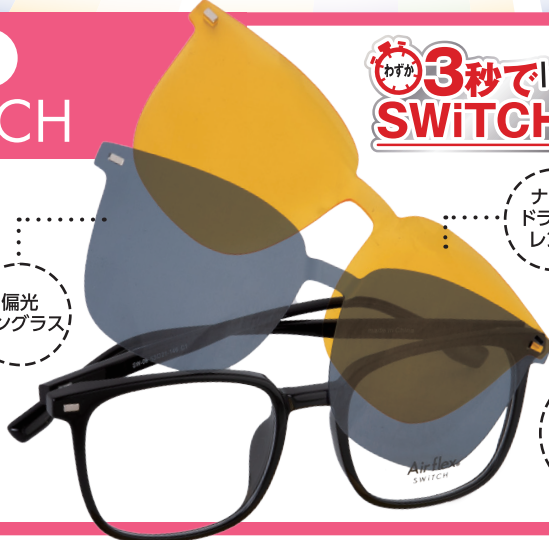

紫外線、ブルーライト、高エネルギー可視光線をカットするレンズ。紫外線カット率はほぼ100%。

ブルーライトカット

デジタル機器などから発するブルーライトは、眩しさやちらつきの原因。光の散乱を和らげます。

エアフレックス
超軽弾性*

メガネ一式 **4,900円**~
税込

OHO
オリオ

*店舗により商品が異なる場合がございます。 ※超軽弾性フレームはエアフレックスです。

4,900円(税込)・5,900円(税込) 6,900円(税込)のフレーム価格が

2本目 **半額**

期間限定

ご家族・ご友人もOK

※価格の安い方を2本目とさせていただきます。
※オプション料金は別途頂きます。
※他の割引との併用不可。

新発売

Air flex® SWITCH

わずか3秒で「カチ」
SWITCH?

人気のAir flexシリーズに
ニューモデル登場!!

3WAY

超軽量

偏光
サングラス!

ケース
付き

前掛けグラス2タイプ

フラットレンズ採用

ライトのまぶしさを抑え、夜間運転も安心!

ナイトドライブ
レンズ

反射光のぎらつきをカットして
視界鮮明!

偏光サングラス

1つのメガネで
便利に3役

エアフレックススイッチ (2型4色)

選べる33サイズの
UVカット
UV420
ブルーライトカット **5,900円**
税込

花粉ガード
メガネ登場!

黄砂 粉塵 PM2.5 花粉 飛沫 対策で

眼をガード