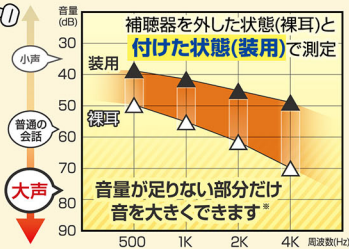

メガネ本舗

補聴器 集音器

聴きくらべ体験会 無料実施中!

チラシ有効期限
2024年
5月12日(日)迄

《メガネ本舗が選ばれる理由》

見えにくい補聴器の効果を測定して数値で見える化できる!

所要時間
約5分!

※2024年4月現在、ソリオ宝塚店・米倉店では上記の装着効果測定は実施していません。
※他社購入の場合や補聴器の種類・状態によっては調整できない場合があります。
※アナログ補聴器は音を一部分だけ(周波数別)の調整はできません。
※聞こえの程度や耳の状態によっては耳鼻科医の受診をお勧めする場合がございます。