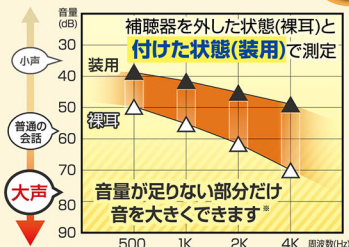

※2024年4月現在、ソリオ宝塚店・米倉店では上記の装着効果測定は実施していません。
※他社購入の場合や補聴器の種類・状態によっては測定できない場合があります。
※アナログ補聴器は音を一部分だけ(周波数別)の調整はできません。
※聴こえの程度や耳の状態によっては耳鼻科医の受診をお勧めする場合がございます。